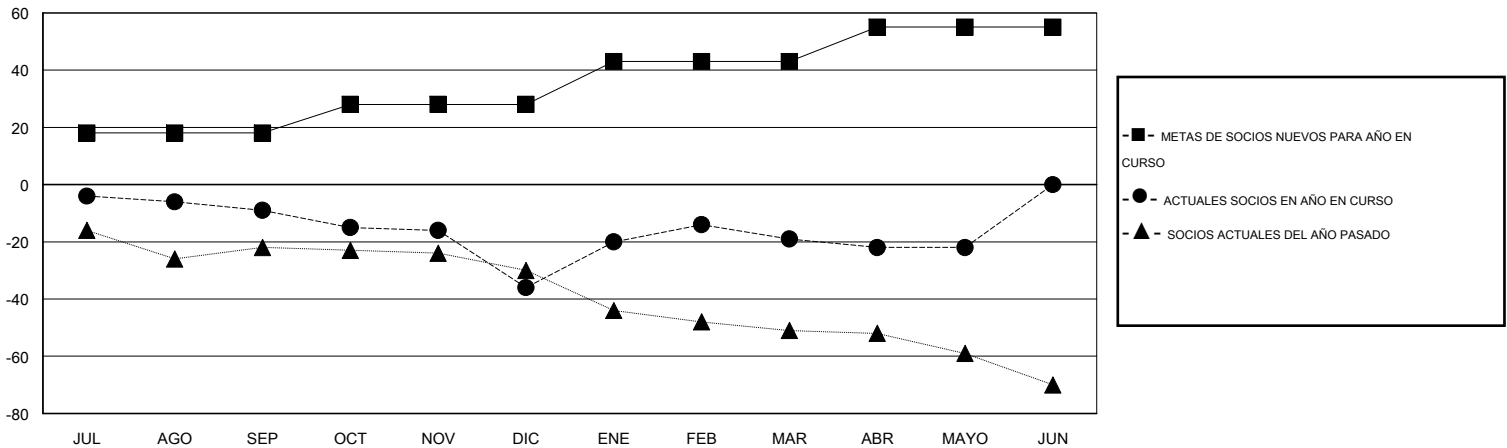

# MONTHLY MEMBERSHIP PROGRESS REPORT

District T 2

Results as of: 5/31/2015

GMT: Pedro Marrello

UBICACIÓN CHILE

GMT DE AE 3

Clubes					socios				
RESULTADOS DE 2014-2015					RESULTADOS DE 2014-2015				
TRIMESTRE	META DE CLUBES NUEVOS	NUEVOS CLUBES	CLUBES DADOS DE BAJA	GANANCIA/PÉRDIDA NETA	TRIMESTRE	META DE SOCIOS NUEVOS	SOCIOS FUNDADORES Y SOCIOS AÑADIDOS	SOCIOS DADOS DE BAJA	GANANCIA/PÉRDIDA NETA
JUL/AGO/SEP	1	0	0	0	JUL/AGO/SEP	18	25	34	-9
OCT/NOV/DIC	1	0	0	0	OCT/NOV/DIC	10	7	34	-27
ENE/FEB/MAR	0	0	0	0	ENE/FEB/MAR	15	30	13	17
ABR/MAYO/JUN	0	0	0	0	ABR/MAYO/JUN	12	13	16	-3

METAS Y CIFRA ACUMULATIVA DE CLUBES NUEVOS

METAS Y CIFRA ACUMULATIVA DE SOCIOS

CLUBES DADOS DE BAJA: 0	21 CLUBS OF 46 AÑADIERON 1 O MÁS SOCIOS NUEVOS	<b>DISTRIBUCIÓN POR SEXO</b>
		MASCULINO 376 (61.64%)
		FEMENINO 234 (38.36%)
<b>SOCIOS DADOS DE BAJA</b>	<a href="#">CLIC AQUÍ PARA DATOS DE SALUD DE CLUB</a>	SOCIOS EN UNIDAD FAMILIAR 0
FALLECIDOS 11		CABEZA DE FAMILIA 0
CLUB CANCELADO 0		NO ES CABEZA DE FAMILIA 0
OTRO 86		
<b>TOTAL 97</b>		