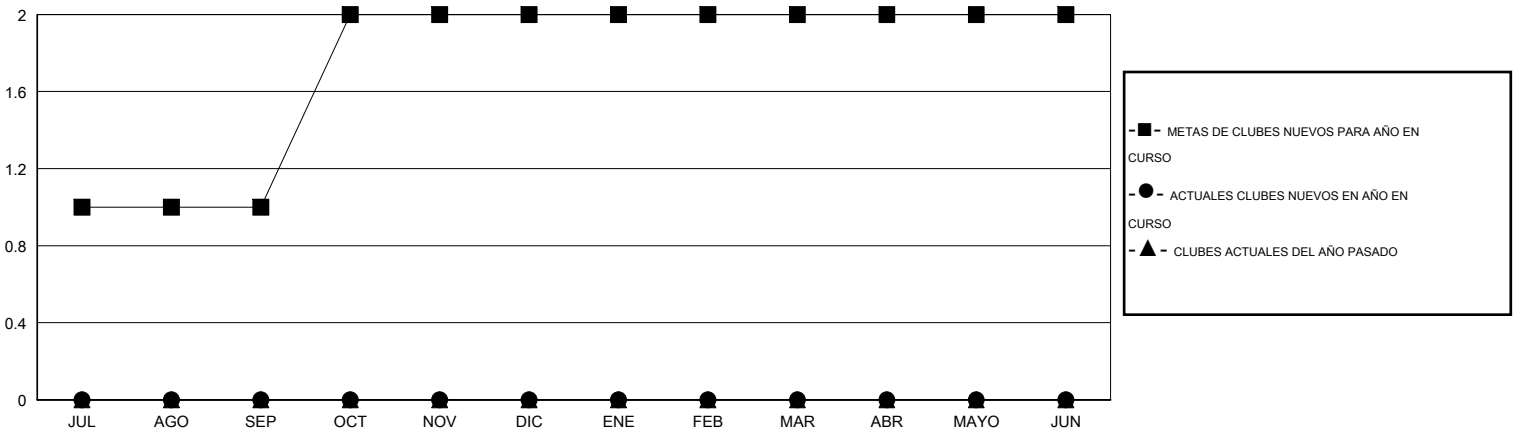

# MONTHLY MEMBERSHIP PROGRESS REPORT

District T 2

Results as of: 5/31/2015

GMT: Pedro Marrello

UBICACIÓN CHILE

GMT DE AE 3

Clubes					socios				
RESULTADOS DE 2014-2015					RESULTADOS DE 2014-2015				
TRIMESTRE	META DE CLUBES NUEVOS	NUEVOS CLUBES	CLUBES DADOS DE BAJA	GANANCIA/PÉRDIDA NETA	TRIMESTRE	META DE SOCIOS NUEVOS	SOCIOS FUNDADORES Y SOCIOS AÑADIDOS	SOCIOS DADOS DE BAJA	GANANCIA/PÉRDIDA NETA
JUL/AGO/SEP	1	0	0	0	JUL/AGO/SEP	18	25	34	-9
OCT/NOV/DIC	1	0	0	0	OCT/NOV/DIC	10	7	34	-27
ENE/FEB/MAR	0	0	0	0	ENE/FEB/MAR	15	30	13	17
ABR/MAYO/JUN	0	0	0	0	ABR/MAYO/JUN	12	13	16	-3

METAS Y CIFRA ACUMULATIVA DE CLUBES NUEVOS

METAS Y CIFRA ACUMULATIVA DE SOCIOS

CLUBES DADOS DE BAJA: 0	21 CLUBS OF 46 AÑADIERON 1 O MÁS SOCIOS NUEVOS	<b>DISTRIBUCIÓN POR SEXO</b>
		MASCULINO 376 (61.64%)
		FEMENINO 234 (38.36%)
<b>SOCIOS DADOS DE BAJA</b>	<a href="#">CLIC AQUÍ PARA DATOS DE SALUD DE CLUB</a>	SOCIOS EN UNIDAD FAMILIAR 0
FALLECIDOS 11		CABEZA DE FAMILIA 0
CLUB CANCELADO 0		NO ES CABEZA DE FAMILIA 0
OTRO 86		
<b>TOTAL 97</b>		